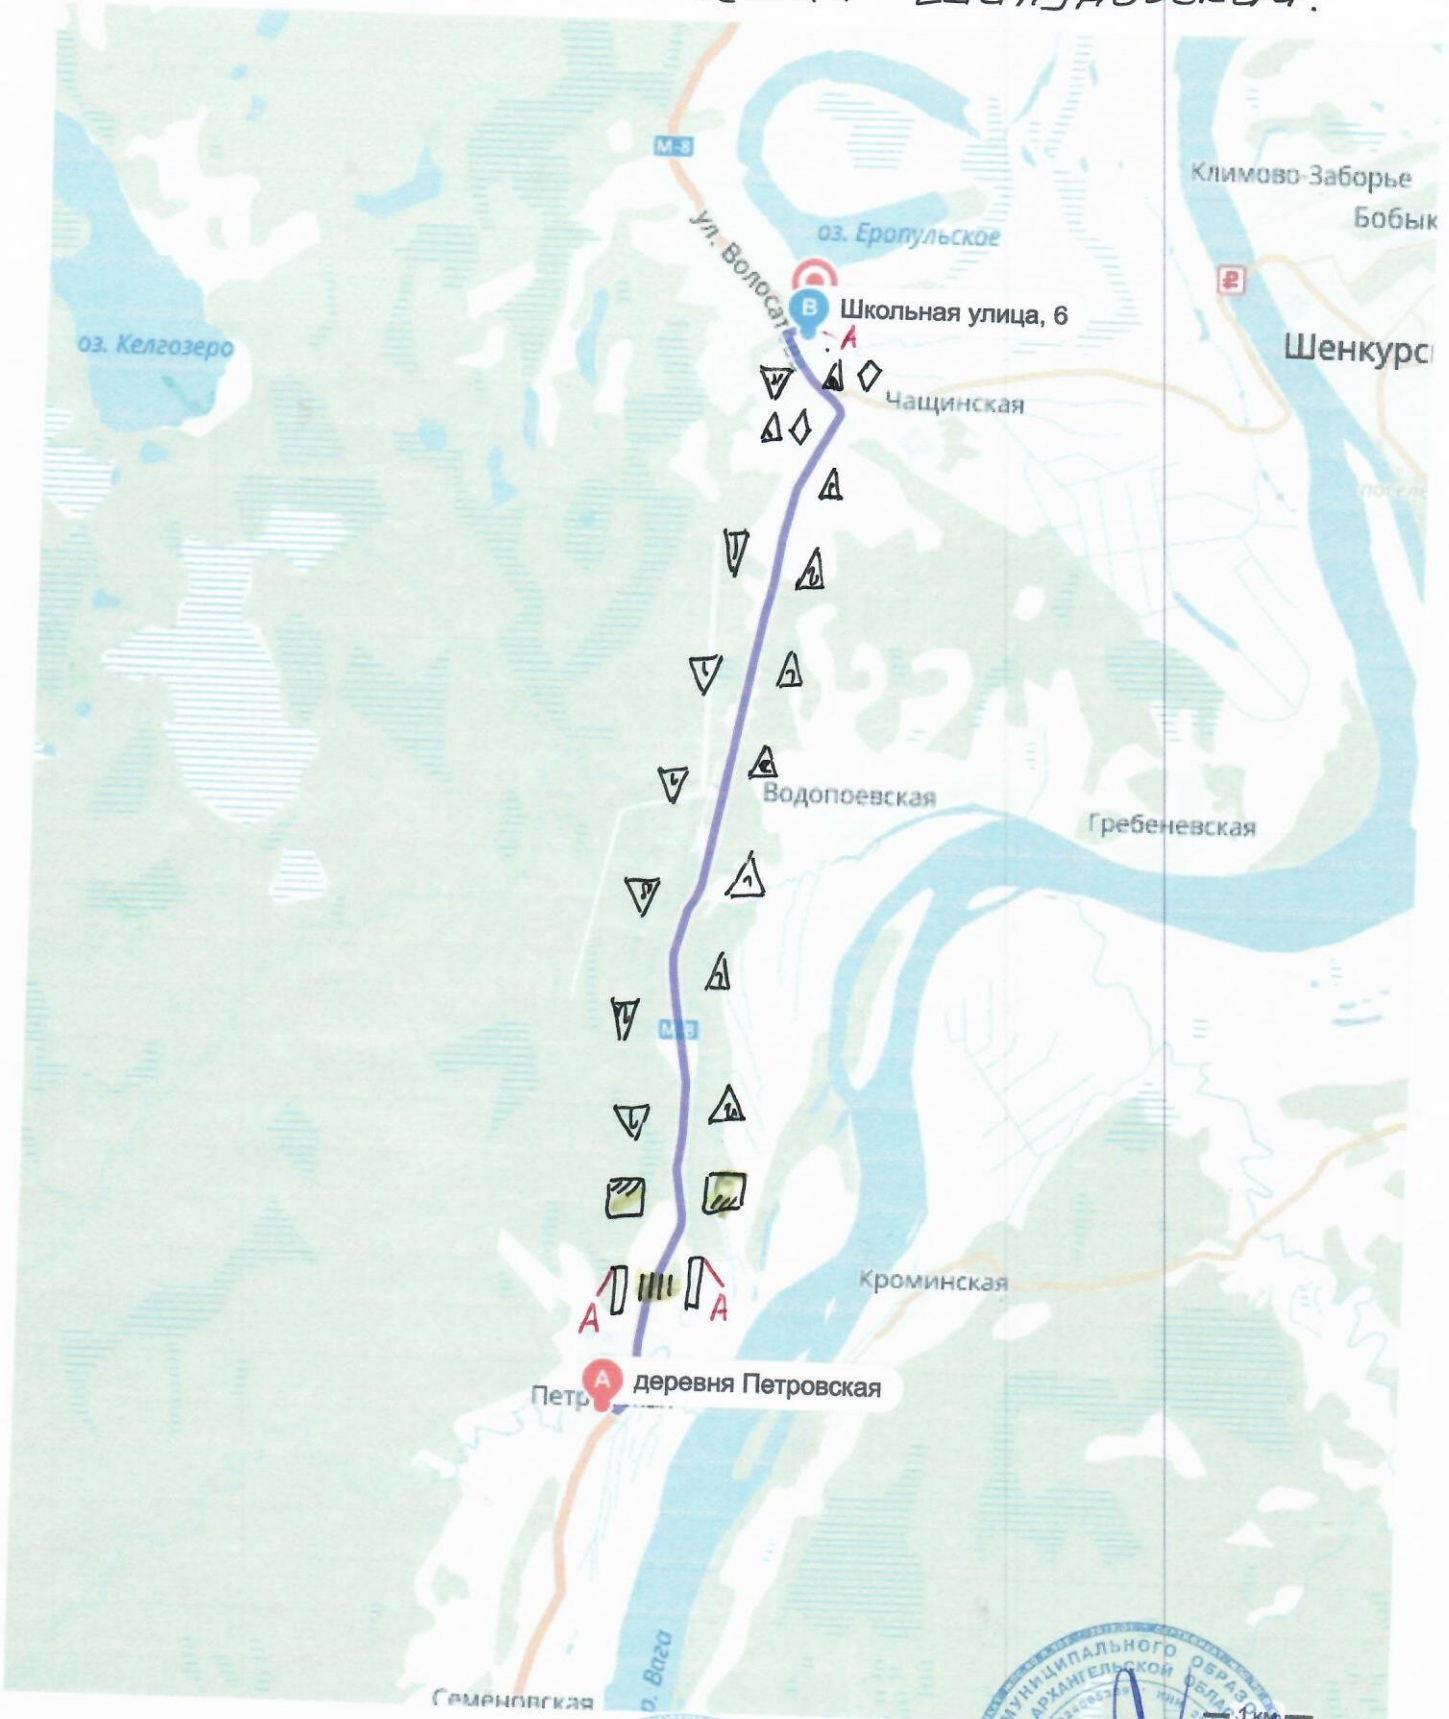

Внесение изменение в паспорт  
дорожной безопасности  
образовательного учреждения  
Муниципального бюджетного  
общеобразовательного учреждения  
«Боровская основная школа»

Схема маршрута Шипуновская -  
 - Петровская - Романовская -  
**Яндекс Карты** - Семеновская - Шипуновская.

**Боровская основная школа**  
 Школьная ул., 6, д. Шипуновская  
 Ближайшая Остановка Шипуновская  
 +7 (81851) 4-91-08

Режим работы: пн-пт 8:45-17:00

Утверждено: *И.В. Белица*

Согласовано  
 Заведующий ГОУ администрацией МО  
 "Шенкурский муниципальный район"  
*Кучин А.Р. Кучин*